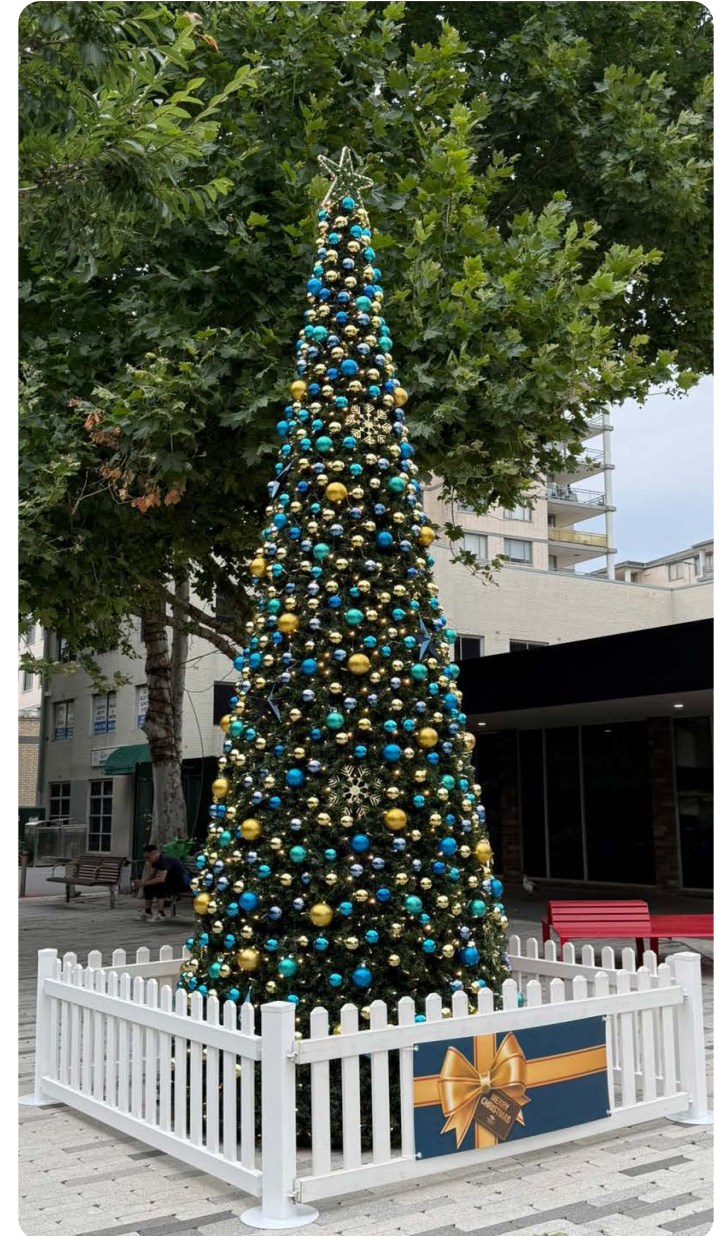

6m LED Christmas Tree