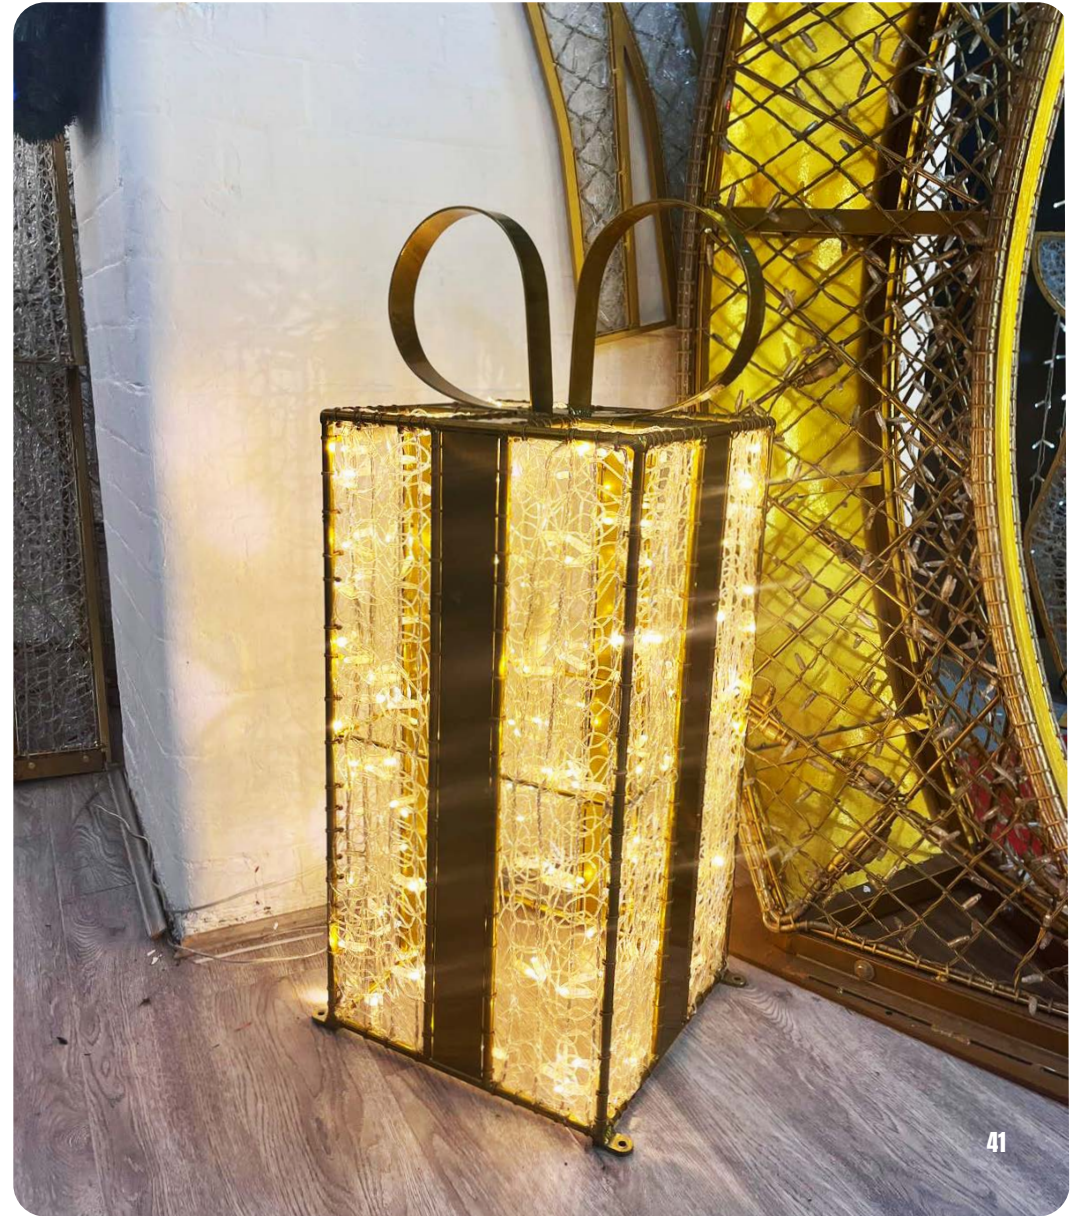

1.1m LED 3D Gold Present Box